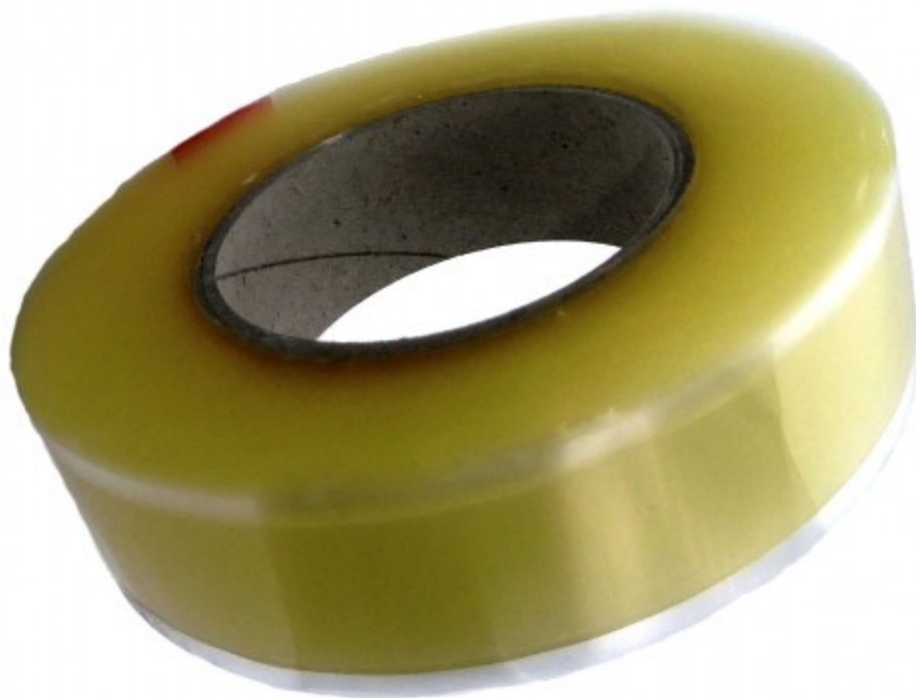

Cinta Doble Cara Extreme Plus Para Lonas 400μ

[Ver producto](#)

Nuestra Cinta Doble Cara Extreme Plus es una cinta doble cara resistente y con revestimiento en ambos lados para un fácil manejo. La cola de 400μ ofrece un alto agarre para crear dobladillos en las lonas de PVC, siendo nuestra cinta de doble cara de más calidad.

Precio: 51,17€

[Añadir al carrito](#)

Descripción

Cinta Doble Cara Extreme Plus Con cola de 400µ

Tenemos la Cinta Extreme-Plus, una película adhesiva de doble rostro, la cual tiene gran resistencia y cuenta con revestimiento en ambos lados para un fácil manejo.

Mediante la presencia de la cola de 400 micras la cinta ofrece un alto nivel de agarre para crear dobladillos en las lonas de PVC, siendo nuestra cinta doble cara la de mayor calidad.

La durabilidad de la cinta es muy alta, por lo tanto es ideal para aplicaciones con altos requerimientos.

Características

Resistente.

Duradera.

Revestida en ambos lados.

Cola de 400µ

¿Por qué comprar la Cinta doble cara extreme plus?

En primer lugar, es la herramienta idónea para alcanzar los acabados profesionales en el dobladillo de las lonas de PVC.