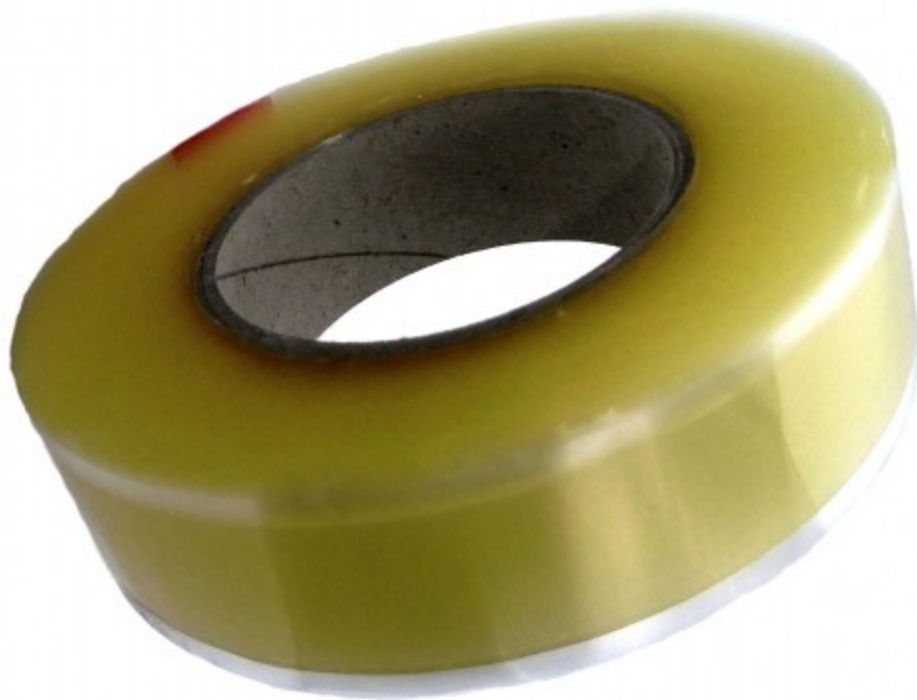

## Cinta Doble Cara Extreme Plus Para Lonas 400μ

[Ver producto](#)

Nuestra Cinta Doble Cara Extreme Plus es una cinta doble cara resistente y con revestimiento en ambos lados para un fácil manejo. La cola de 400μ ofrece un alto agarre para crear dobladillos en las lonas de PVC, siendo nuestra cinta de doble cara de más calidad.

## Descripción

Cinta Doble Cara Extreme Plus Con cola de 400µ

Tenemos la Cinta Extreme-Plus, una película adhesiva de doble rostro, la cual tiene gran resistencia y cuenta con revestimiento en ambos lados para un fácil manejo.

Mediante la presencia de la cola de 400 micras la cinta ofrece un alto nivel de agarre para crear dobladillos en las lonas de PVC, siendo nuestra cinta doble cara la de mayor calidad.

La durabilidad de la cinta es muy alta, por lo tanto es ideal para aplicaciones con altos requerimientos.

### Características

*Resistente.*

*Duradera.*

*Revestida en ambos lados.*

Cola de 400µ

¿Por qué comprar la Cinta doble cara extreme plus?

En primer lugar, es la herramienta idónea para alcanzar los acabados profesionales en el dobladillo de las lonas de PVC.