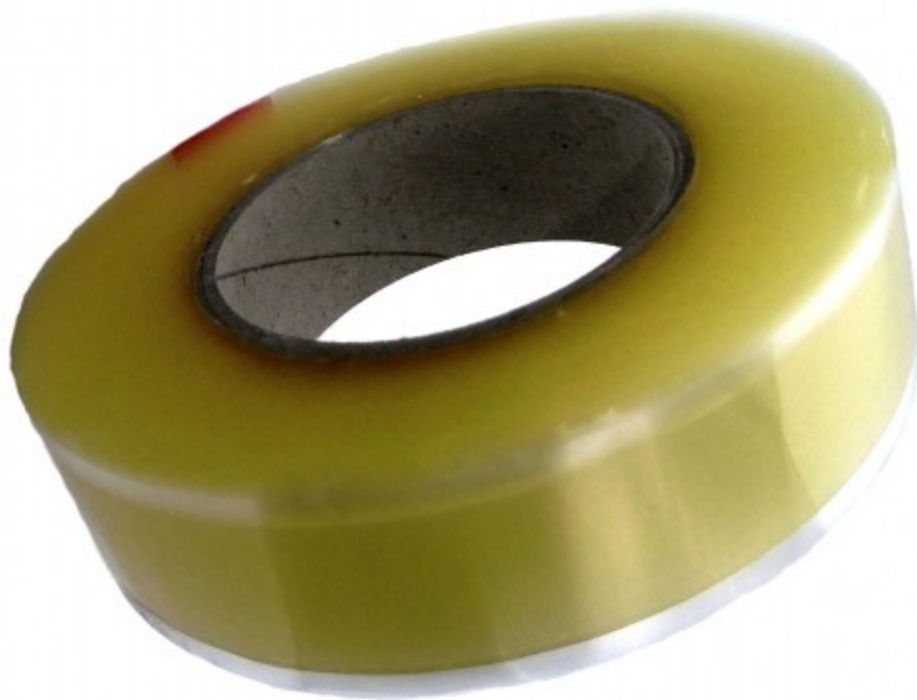

Cinta Doble Cara Extreme Plus Para Lonas 400μ

[Ver producto](#)

Nuestra Cinta Doble Cara Extreme Plus es una cinta doble cara resistente y con revestimiento en ambos lados para un fácil manejo. La cola de 400μ ofrece un alto agarre para crear dobladillos en las lonas de PVC, siendo nuestra cinta de doble cara de más calidad.

Precio: 51,17€

[Añadir al carrito](#)

Descripción

Cinta Doble Cara Extreme Plus Con cola de 400µ

Tenemos la Cinta Extreme-Plus, una película adhesiva de doble rostro, la cual tiene gran resistencia y cuenta con revestimiento en ambos lados para un fácil manejo.

Mediante la presencia de la cola de 400 micras la cinta ofrece un alto nivel de agarre para crear dobladillos en las lonas de PVC, siendo nuestra cinta doble cara la de mayor calidad.

La durabilidad de la cinta es muy alta, por lo tanto es ideal para aplicaciones con altos requerimientos.

Características

Resistente.

Duradera.

Revestida en ambos lados.

Cola de 400µ

¿Por qué comprar la Cinta doble cara extreme plus?

En primer lugar, es la herramienta idónea para alcanzar los acabados profesionales en el dobladillo de las lonas de PVC.