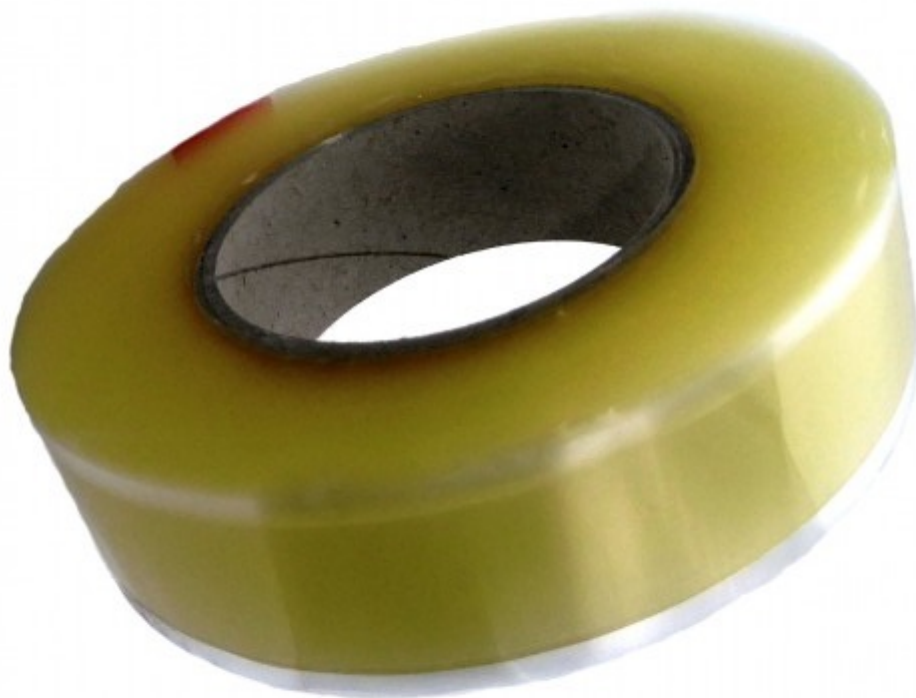

Cinta Doble Cara Extreme Plus Para Lonas 400 μ

[Ver producto](#)

Nuestra Cinta Doble Cara Extreme Plus es una cinta doble cara resistente y con revestimiento en ambos lados para un fácil manejo. La cola de 400 μ ofrece un alto agarre para crear dobladillos en las lonas de PVC, siendo nuestra cinta de doble cara de más calidad.

Precio: 51,17€

[Añadir al carrito](#)

Descripción

Cinta Doble Cara Extreme Plus Con cola de 400µ

Tenemos la Cinta Extreme-Plus, una película adhesiva de doble rostro, la cual tiene gran resistencia y cuenta con revestimiento en ambos lados para un fácil manejo.

Mediante la presencia de la cola de 400 micras la cinta ofrece un alto nivel de agarre para crear dobladillos en las lonas de PVC, siendo nuestra cinta doble cara la de mayor calidad.

La durabilidad de la cinta es muy alta, por lo tanto es ideal para aplicaciones con altos requerimientos.

Características

Resistente.

Duradera.

Revestida en ambos lados.

Cola de 400µ

¿Por qué comprar la Cinta doble cara extreme plus?

En primer lugar, es la herramienta idónea para alcanzar los acabados profesionales en el dobladillo de las lonas de PVC.