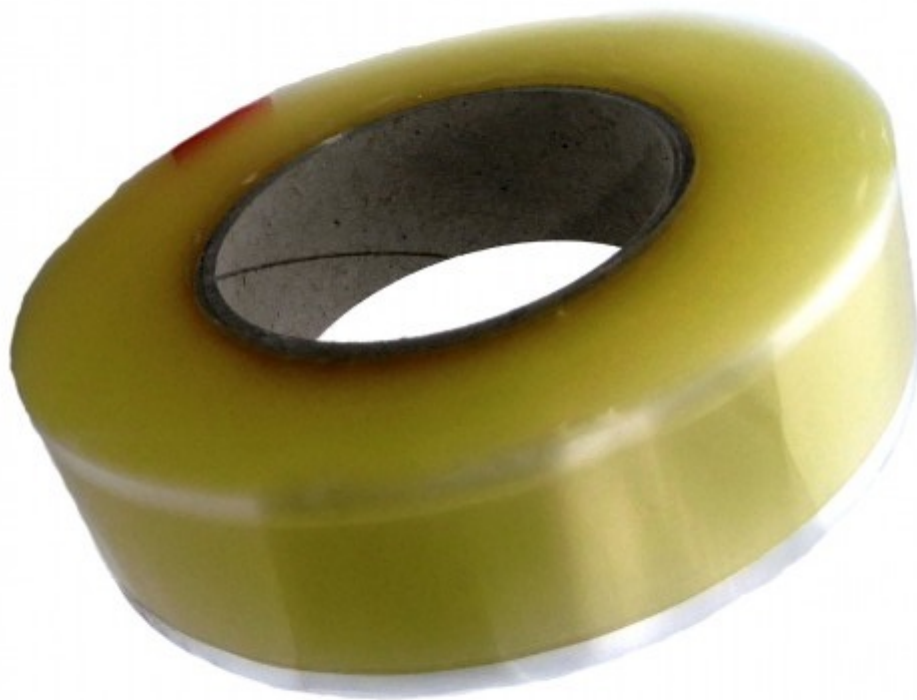

Cinta Doble Cara Extreme Plus Para Lonas 400 μ

[Ver producto](#)

Nuestra Cinta Doble Cara Extreme Plus es una cinta doble cara resistente y con revestimiento en ambos lados para un fácil manejo. La cola de 400 μ ofrece un alto agarre para crear dobladillos en las lonas de PVC, siendo nuestra cinta de doble cara de más calidad.

Precio: 51,17€

[Añadir al carrito](#)

Descripción

Cinta Doble Cara Extreme Plus Con cola de 400µ

Tenemos la Cinta Extreme-Plus, una película adhesiva de doble rostro, la cual tiene gran resistencia y cuenta con revestimiento en ambos lados para un fácil manejo.

Mediante la presencia de la cola de 400 micras la cinta ofrece un alto nivel de agarre para crear dobladillos en las lonas de PVC, siendo nuestra cinta doble cara la de mayor calidad.

La durabilidad de la cinta es muy alta, por lo tanto es ideal para aplicaciones con altos requerimientos.

Características

Resistente.

Duradera.

Revestida en ambos lados.

Cola de 400µ

¿Por qué comprar la Cinta doble cara extreme plus?

En primer lugar, es la herramienta idónea para alcanzar los acabados profesionales en el dobladillo de las lonas de PVC.