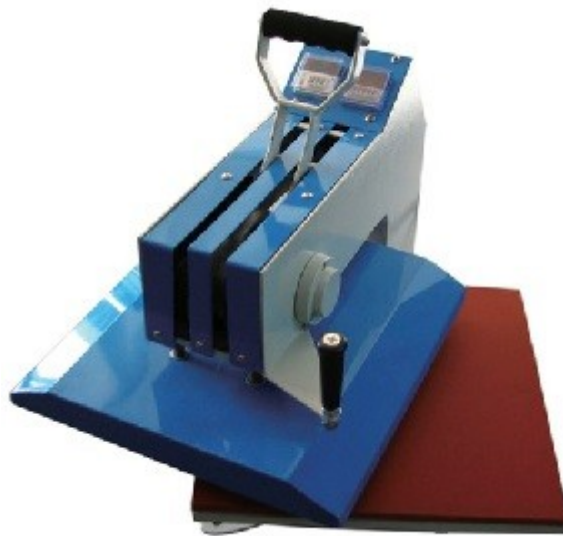

Plancha Transfer Cala 3

[Ver producto](#)

Plancha Transfer Cala 3 la máquina más versátil para la transferencia por calor de transfer y vinilo termotransferible.

Precio: 844,48€

[Añadir al carrito](#)

Descripción

Plancha Transfer Cala 3

Esta maquinaria para los trabajos de las artes gráficas es la máquina para la transferencia por calor de transfer y vinilo termotransferible de estilo profesional, se le conoce habitualmente Plancha **Yosan Cala 3**.

Posee unas planchas térmicas de apertura similar a una sandwichera, también conocidas por el término inglés clamshell por el sistema de cierre a modo de una concha marina.

Por otra parte, son las de uso más general porque abarcan los modelos más económicos.

Por último, podemos mencionar que es una herramienta muy versátil, con la cual puedes realizar diversas actividades de sublimación eficientemente.

Nuestra máquina está diseñada para sublimar distintos artículos, tales como: